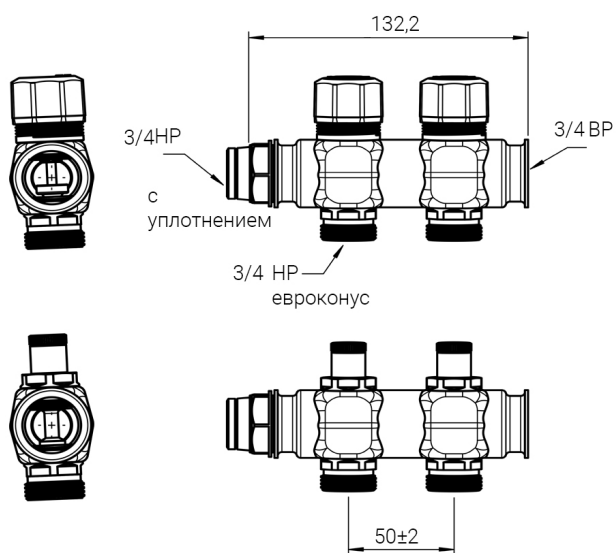

# Типы модулей

Расширительный модуль  
 FBH 53

Для коллектора FBH 53

Артикул	Модель коллектора	Кол-во контуров	Цена € (Без НДС)
205301	FBH 53	1 контур	42,00* €
205302	FBH 53	2 контура	61,00* €

*\*Указана рекомендованная розничная цена без НДС*