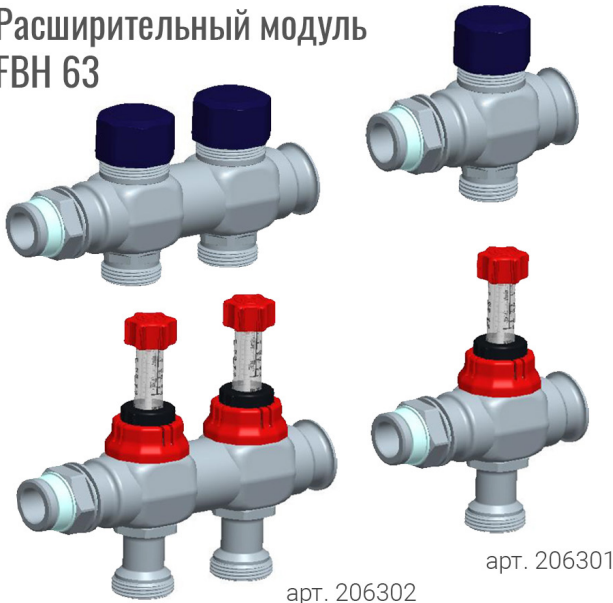

НОВИНКА

для коллекторных групп

HANSA
ENERGIETECHNIK
Qualität ohne Kompromisse

Расширительный модуль FBH 63

Для коллектора FBH 63

Артикул	Модель коллектора	Кол-во контуров	Цена € (Без НДС)
206301	FBH 63	1 контур	46,00* €
206302	FBH 63	2 контура	71,00* €

*Указана рекомендованная розничная цена без НДС