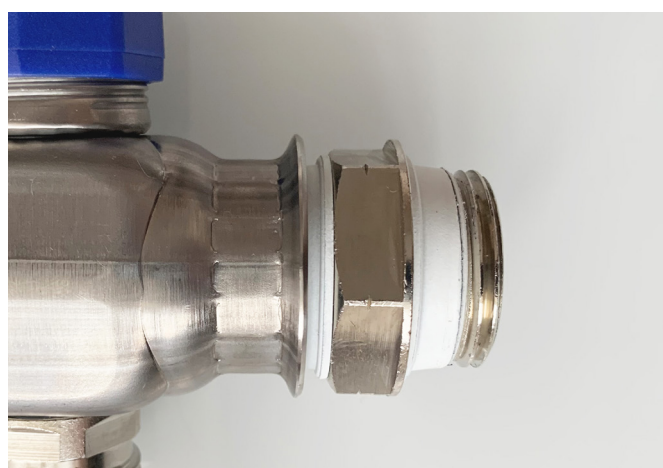

## Расширительный модуль коллектора

От 1 до 2-х дополнитель-  
ных контуров

Для докомплектации основной коллекторной  
группы дополнительными контурами

Комплект для расширения коллекторной группы на 1 или 2 контура  
включает в себя 2 балки из нержавеющей стали для подающей и  
обратной линии и 2 двойных ниппеля с уплотнителем.

Подсоединение к основному коллектору производится через двой-  
ной ниппель  $\frac{3}{4}$  HP

ООО «КВ Инжиниринг»

+7 985 226 49 43

+7 985 268 95 48

143430 Московская область

пгт. Нахабино ул. Советская д.90