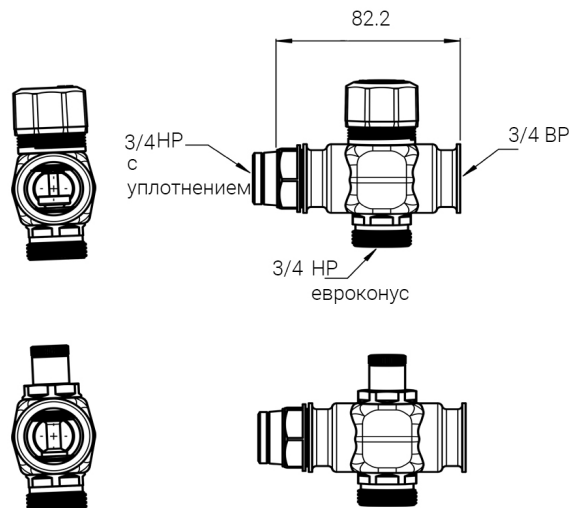

# Типы модулей

Расширительный модуль  
 FBH 53

Для коллектора FBH 53

Артикул	Модель коллектора	Кол-во контуров	Цена € (Без НДС)
205301	FBH 53	1 контур	42,00* €
205302	FBH 53	2 контура	61,00* €

*\*Указана рекомендованная розничная цена без НДС*